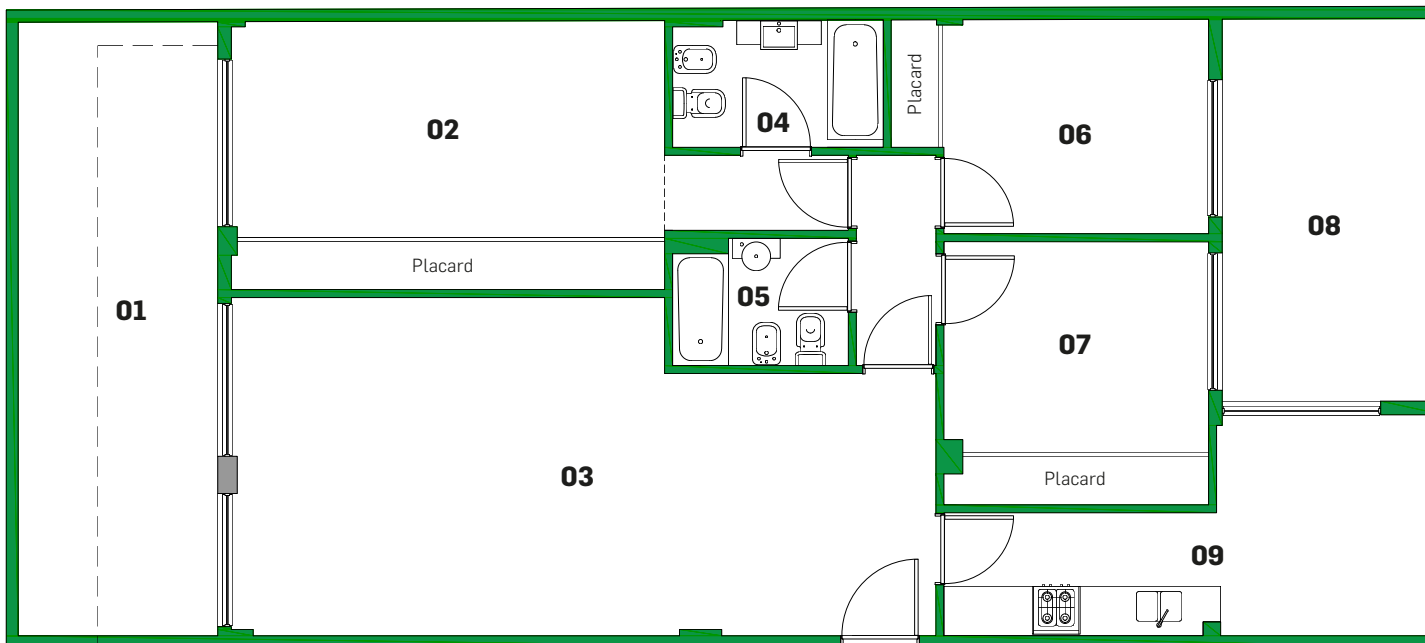

APARTAMENTOS

DEPTO 3 4 AMBIENTES PB3

Referencias

- 01** Patio 2.50 x 7.70 m
- 02** Dormitorio 5.30 x 2.70 m
- 03** Estar - Comedor 8.80 x 4.25/3.25 m
- 04** Baño 2.65 x 1.60 m
- 05** Baño 2.20 x 1.60 m
- 06** Dormitorio 3.30 x 2.70 m
- 07** Dormitorio 3.30 x 2.65 m
- 08** Patio 2.65 x 4.80 m
- 09** Cocina 6.05 x 1.55/2.75 m

Nota

Las medidas definitivas surgirán del plano de subdivisión en propiedad horizontal Ley 13.512

PURA VIDA Pacheco 3259 - Ciudad Autónoma de Buenos Aires

Teléfonos y WhatsApp: +54 9 11 6539-6666 +54 9 11 4198-9500