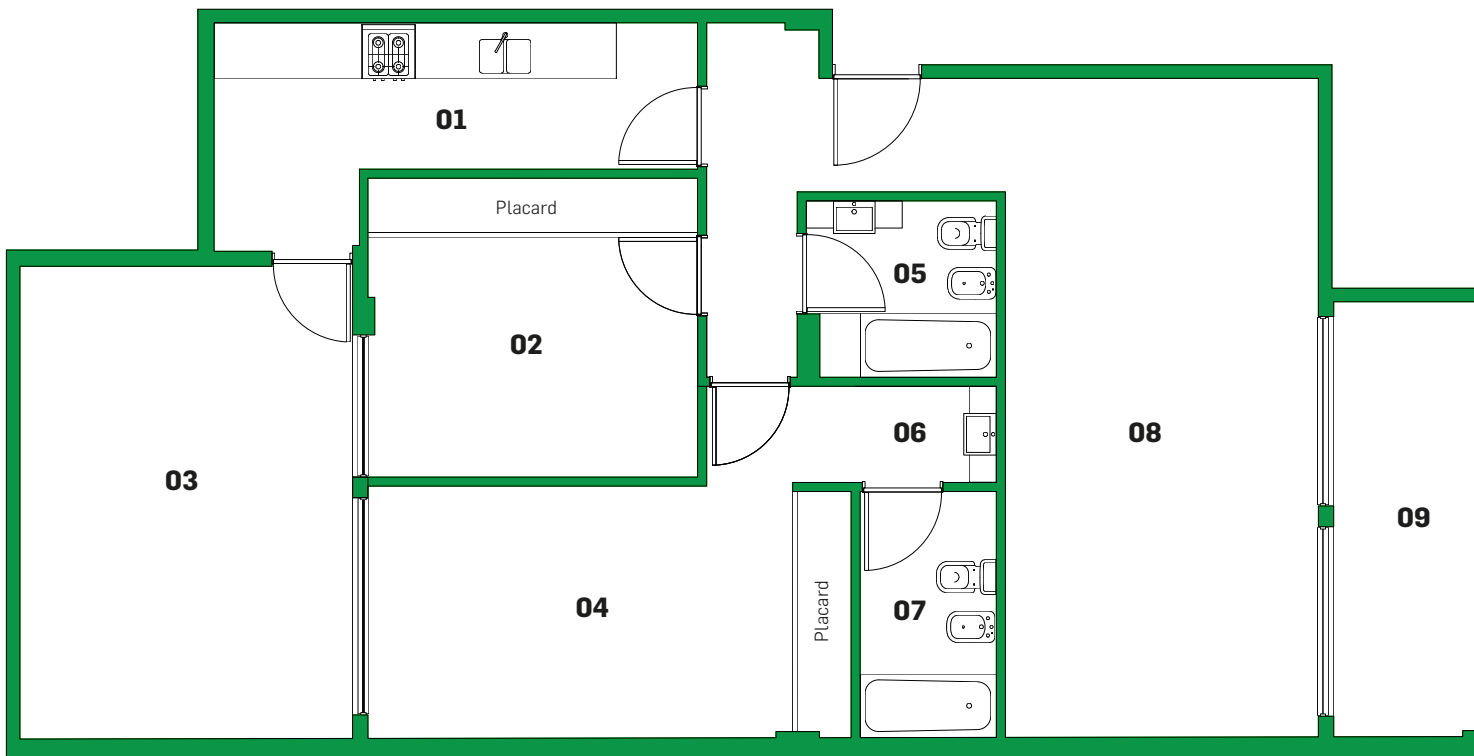

APARTAMENTOS

DEPTO 1 3 AMBIENTES PB1

Referencias

- 01** Cocina 5.35 x 1.60/2.50 m
- 02** Dormitorio 3.65 x 2.65 m
- 03** Patio 3.65 x 5.20 m
- 04** Dormitorio 4.65 x 2.80 m
- 05** Baño 2.05 x 1.90 m
- 06** Antebañó 2.20 x 1.00 m
- 07** Baño 1.50 x 2.70 m
- 08** Estar - Comedor 3.45 x 7.30 m
- 09** Patio 1.65 x 4.80 m

Nota

Las medidas definitivas surgirán del plano de subdivisión en propiedad horizontal Ley 13.512

PURA VIDA Pacheco 3259 - Ciudad Autónoma de Buenos Aires

Teléfonos y WhatsApp: +54 9 11 6539-6666 +54 9 11 4198-9500