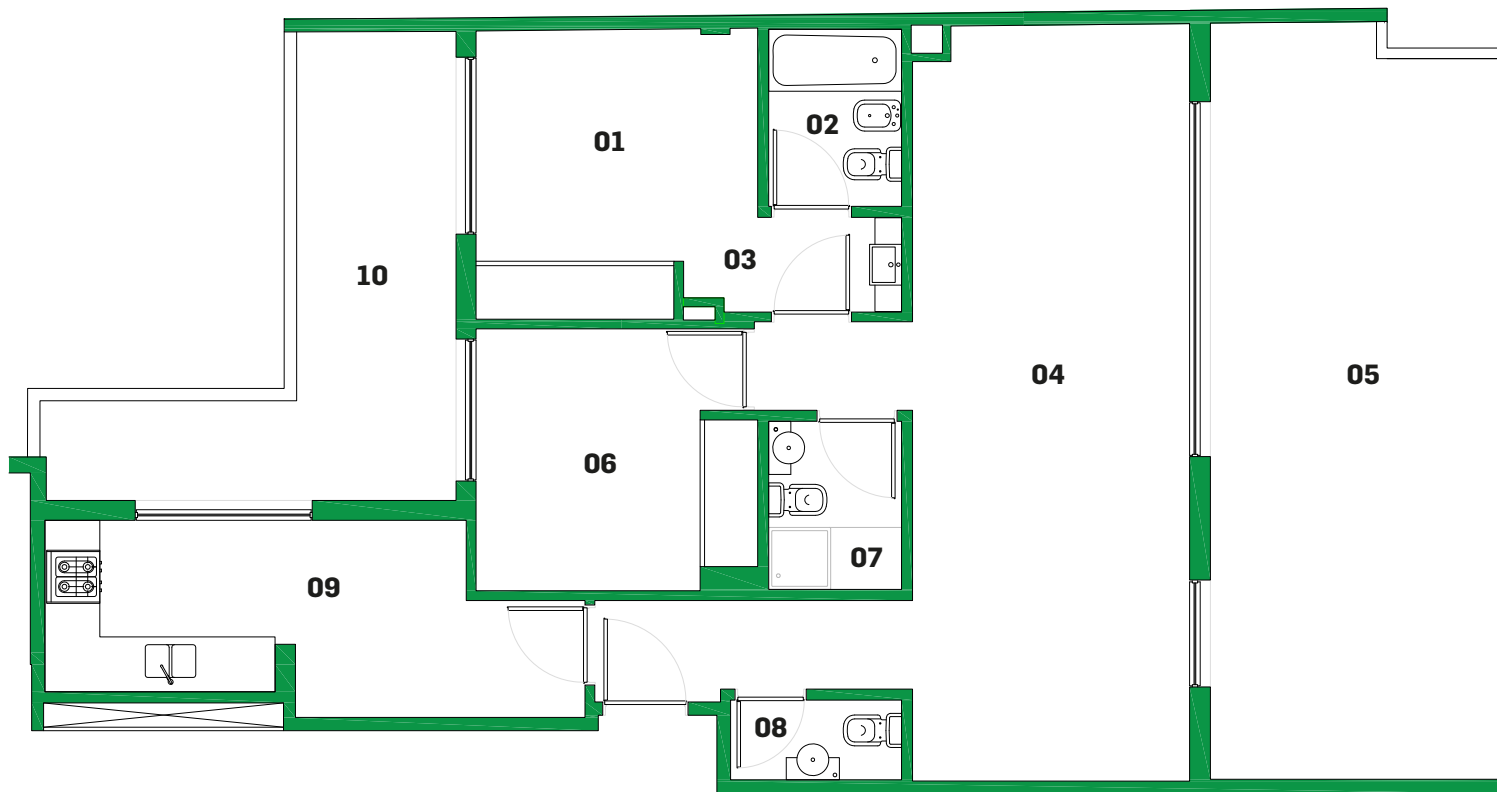

APARTAMENTOS

DEPTO 1 3 AMBIENTES 401

Referencias

- 01** Dormitorio 3.15 x 2.60 m
- 02** Baño 1.50 x 2.00 m
- 03** Vanitory 1.60 x 1.05 m
- 04** Estar - Comedor 3.10 x 8.50 m
- 05** Terraza 3.40 x 8.55 m
- 06** Dormitorio 2.50 x 2.95 m
- 07** Baño 1.50 x 1.90 m
- 08** Toil 1.95 x 0.90 m
- 09** Cocina 4.75 x 1.95 m / 1.35 x 1.30 m
- 10** Terraza 1.95 x 5.30 m / 2.90 x 1.25 m

Nota

Las medidas definitivas surgirán del plano de subdivisión en propiedad horizontal Ley 13.512

PURA VIDA Pacheco 3259 - Ciudad Autónoma de Buenos Aires

Teléfonos y WhatsApp: +54 9 11 6539-6666 +54 9 11 4198-9500