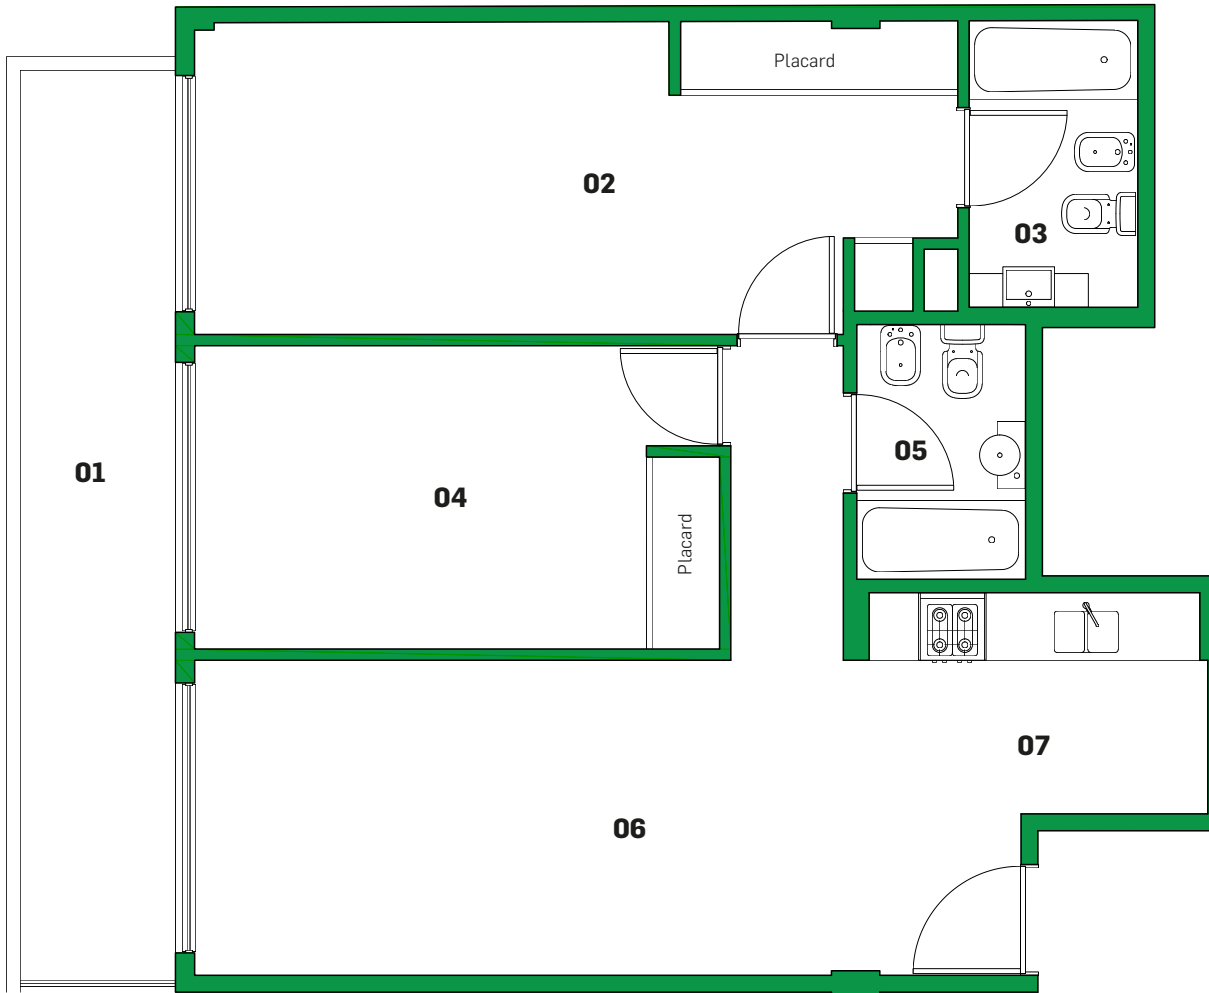

APARTAMENTOS

DEPTO 8

3 AMBIENTES

108/208/308

Referencias

- 01** Balcón 1.50 x 8.20 m
- 02** Dormitorio 6.80 x 2.80/2.15 m
- 03** Baño 1.50 x 2.55 m
- 04** Dormitorio 4.00 x 2.70 m
- 05** Baño 1.50 x 2.25 m
- 06** Estar - Comedor 6.00 x 2.80 m
- 07** Cocina 3.05 x 2.00 m

Nota

Las medidas definitivas surgirán del plano de subdivisión en propiedad horizontal Ley 13.512

PURA VIDA Pacheco 3259 - Ciudad Autónoma de Buenos Aires
Teléfonos y WhatsApp: +54 9 11 6539-6666 +54 9 11 4198-9500
Mail: info@puravidapacheco.com **Web:** www.puravidapacheco.com