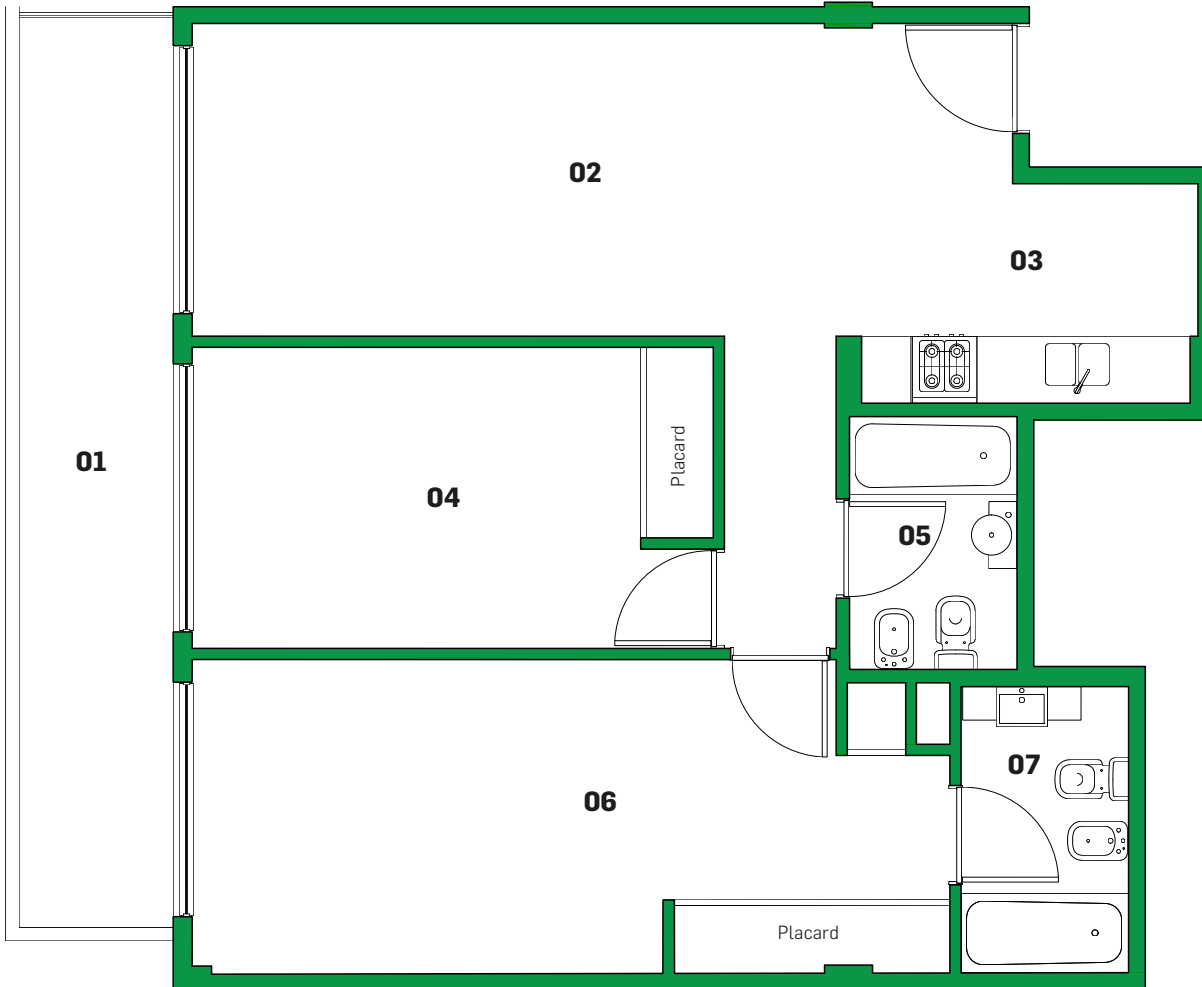

APARTAMENTOS

DEPTO 7

3 AMBIENTES

107/207/307

Referencias

- 01** Balcón 1.50 x 8.25 m
- 02** Estar - Comedor 6.00 x 2.80 m
- 03** Cocina 3.05 x 2.00 m
- 04** Dormitorio 4.00 x 2.70 m
- 05** Baño 1.50 x 2.25 m
- 06** Dormitorio 6.80 x 2.80/2.15 m
- 07** Baño 1.50 x 2.55 m

Nota

Las medidas definitivas surgirán del plano de subdivisión en propiedad horizontal Ley 13.512

PURA VIDA Pacheco 3259 - Ciudad Autónoma de Buenos Aires
Teléfonos y WhatsApp: +54 9 11 6539-6666 +54 9 11 4198-9500
Mail: info@puravidapacheco.com **Web:** www.puravidapacheco.com