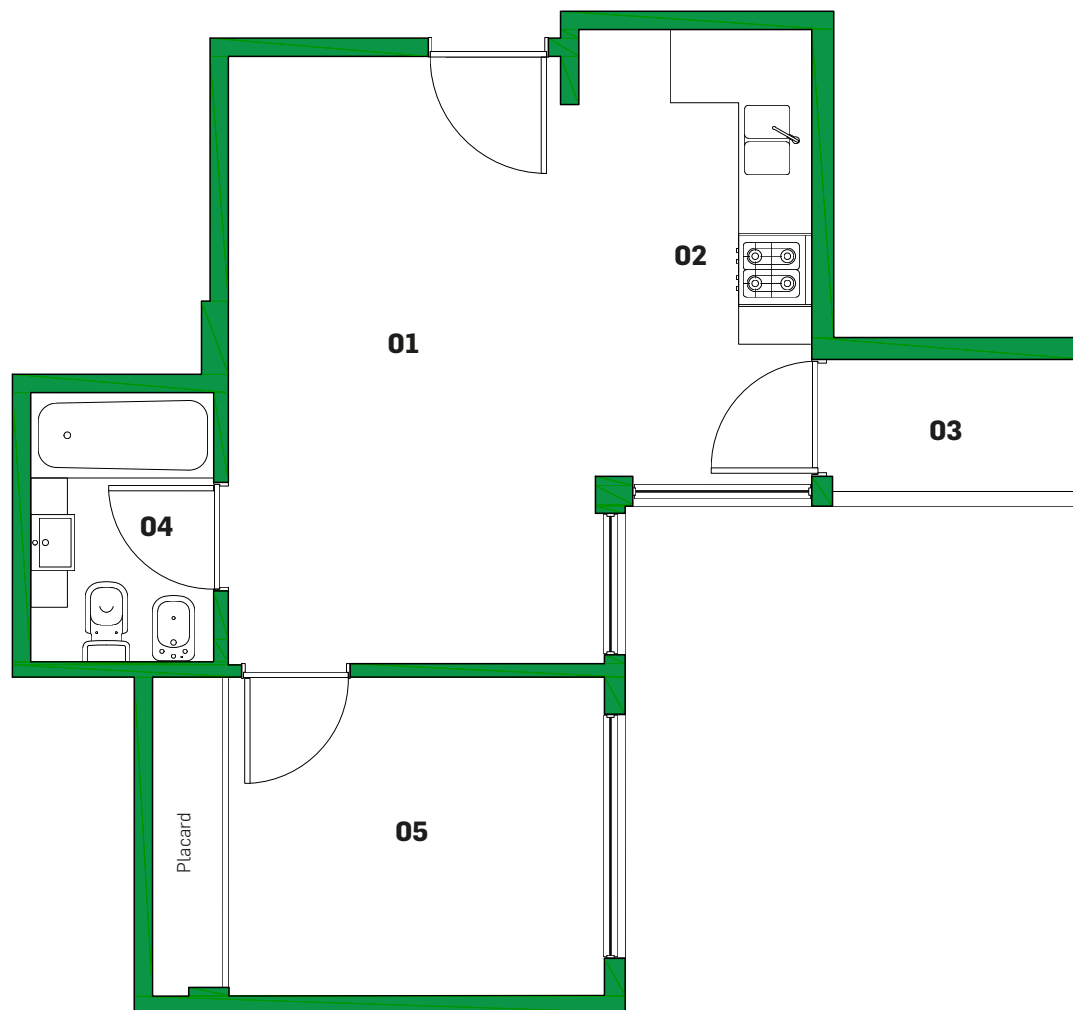

APARTAMENTOS

DEPTO 6

2 AMBIENTES

106/206/306

Referencias

- 01** Estar - Comedor 3.05/2.80 x 5.00 m
- 02** Cocina 1.95 x 3.75 m
- 03** Balcón 2.00 x 1.20 m
- 04** Baño 1.50 x 2.15 m
- 05** Dormitorio 3.05 x 2.60 m

Nota

Las medidas definitivas surgirán del plano de subdivisión en propiedad horizontal Ley 13.512

PURA VIDA Pacheco 3259 - Ciudad Autónoma de Buenos Aires

Teléfonos y WhatsApp: +54 9 11 6539-6666 +54 9 11 4198-9500