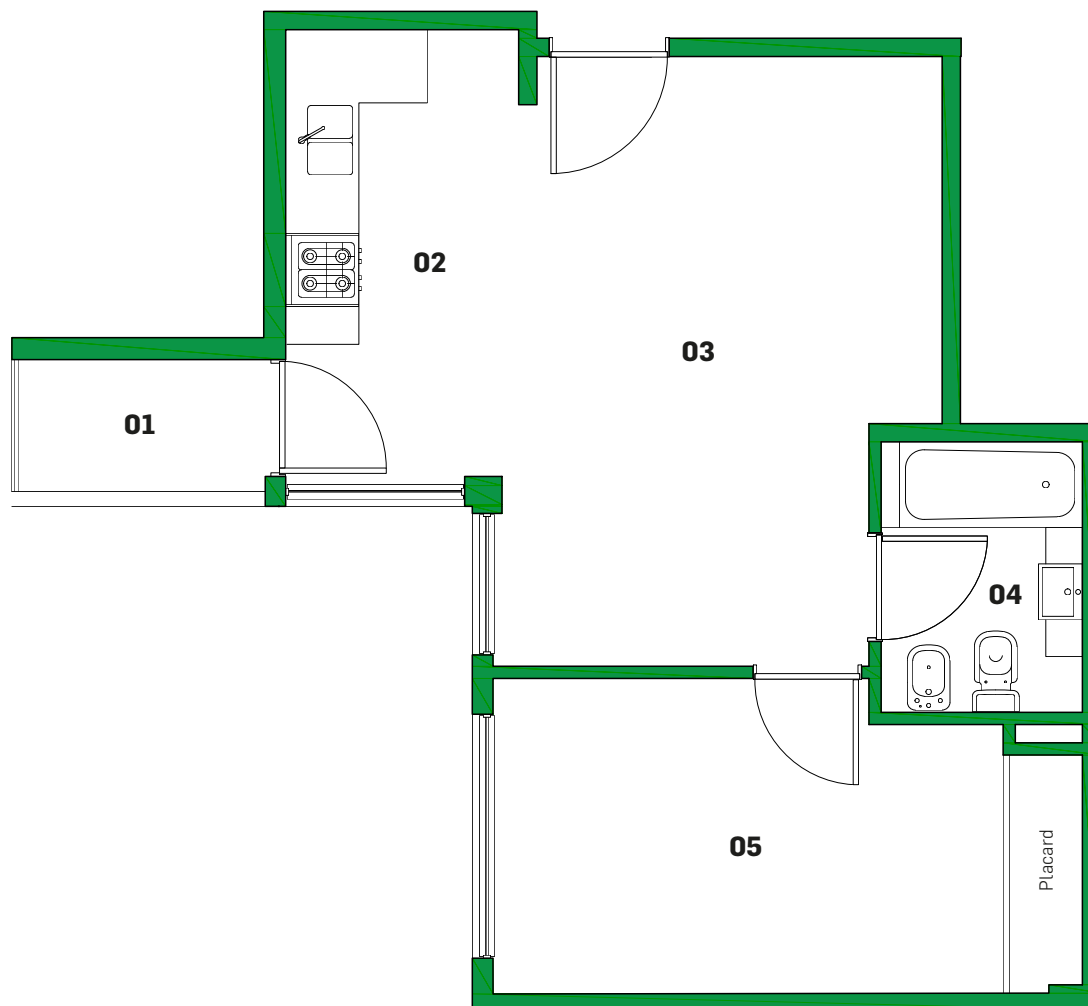

APARTAMENTOS

DEPTO 5

2 AMBIENTES

105/205/305

Referencias

- 01** Balcón 2.00 x 1.20 m
- 02** Cocina 1.95 x 3.75 m
- 03** Estar - Comedor 3.45/3.10 x 5.00 m
- 04** Baño 1.60 x 2.20 m
- 05** Dormitorio 4.20 x 2.60/2.20 m

Nota

Las medidas definitivas surgirán del plano de subdivisión en propiedad horizontal Ley 13.512

PURA VIDA Pacheco 3259 - Ciudad Autónoma de Buenos Aires

Teléfonos y WhatsApp: +54 9 11 6539-6666 +54 9 11 4198-9500