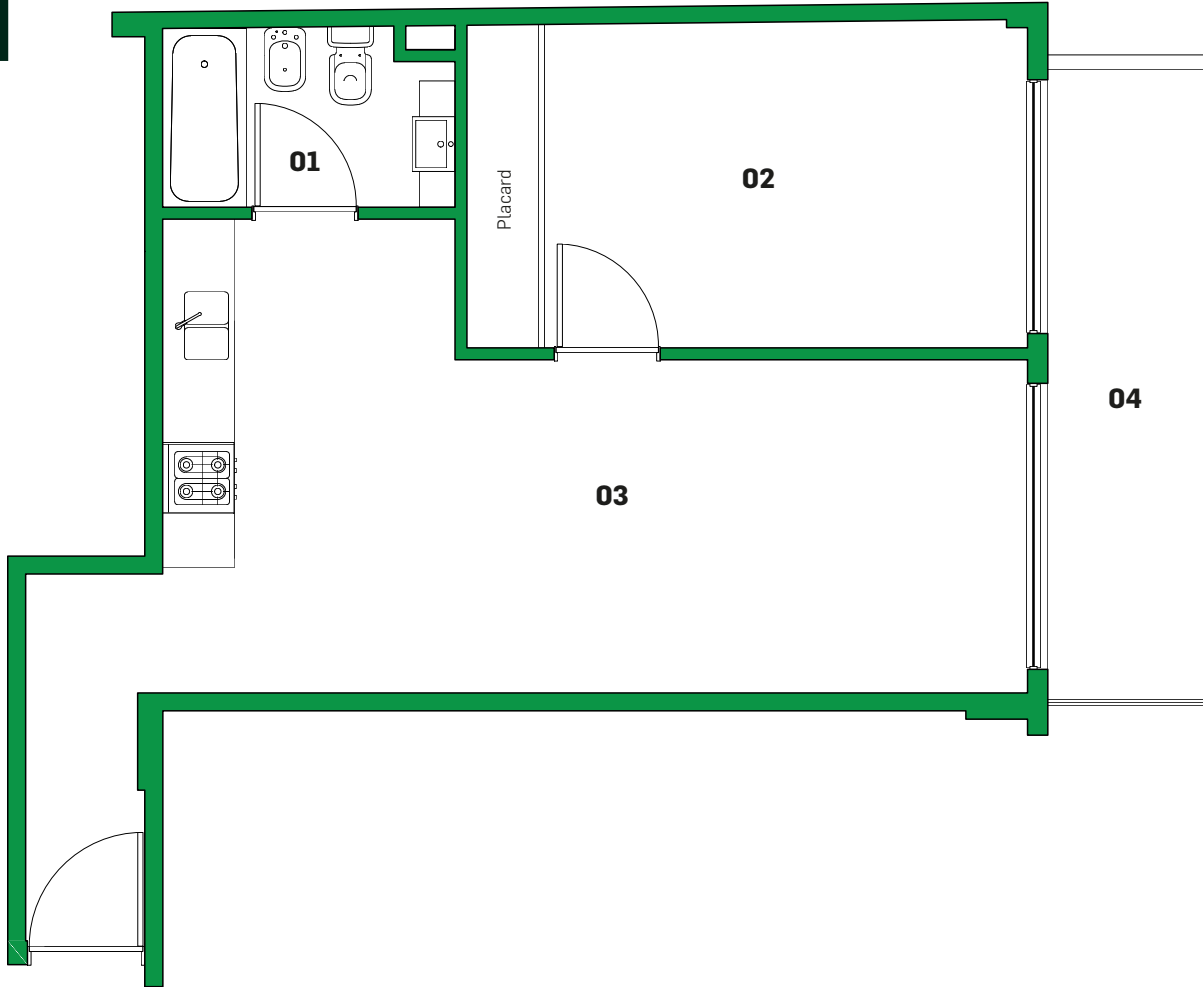

APARTAMENTOS

DEPTO 2

2 AMBIENTES

102/202/302

Referencias

- 01** Baño 2.35 x 1.50 m
- 02** Dormitorio 4.10 x 2.70 m
- 03** Estar - Comedor - Cocina 7.25 x 2.80/4.00 m
- 04** Balcón 1.45 x 5.40 m

Nota

Las medidas definitivas surgirán del plano de subdivisión en propiedad horizontal Ley 13.512